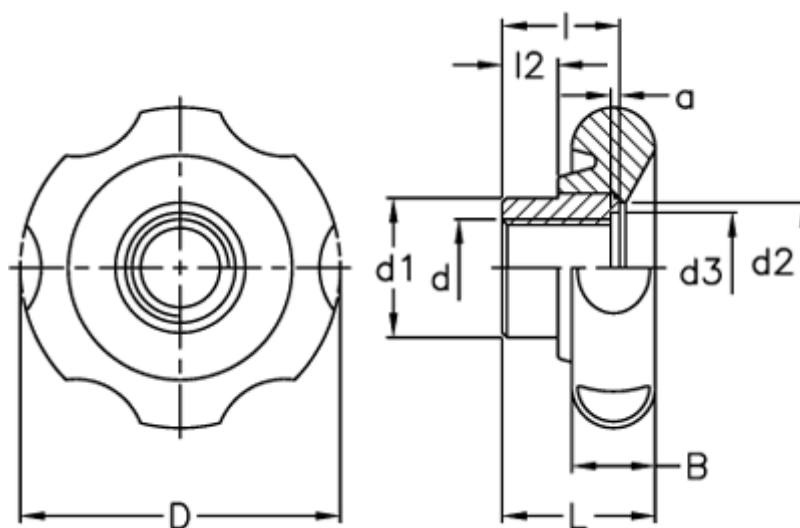

Varenummer: 2302174341
Beskrivelse: E+G Stjernegreb
VL.640/70 FP-A-M12

Mål

a	= 0.8	L	= 33
B	= 18	l2	= 12
D	= 70		
d1	= 30		
d2	= 29		
d3	= 18.1		
d 6H	= M12		
l	= 25		